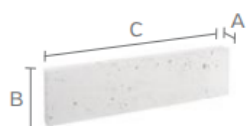

# LISTE DES ACCESSOIRES TIVOLI

Ref. 800837

MODELO MODEL	MEDIDAS DIMENSIONS cm [A X B X C]	U/PALET	kg/U	U m <sup>2</sup> /ml	COLOR COLOUR COULEUR	PRECIO PRICE PRIX
TIVOLI	<p><b>A</b>      <b>B</b></p> <p>[2/2,5/3] x [10] x</p> <p><b>C</b></p> <p>[10/20/30/40/50/ 60/70/80/90/100]</p>	10m <sup>2</sup>	60/m <sup>2</sup>	<p>1 caja = ± 0,5m<sup>2</sup>*</p> <p>1 box = ± 0,5m<sup>2</sup>*</p>	Crudo	14A

\* Las piezas por metro cuadrado están calculadas en base a la colocación con 1 cm de junta aproximadamente.  
± 1 cm joint included in the calculation of pieces per m<sup>2</sup>.