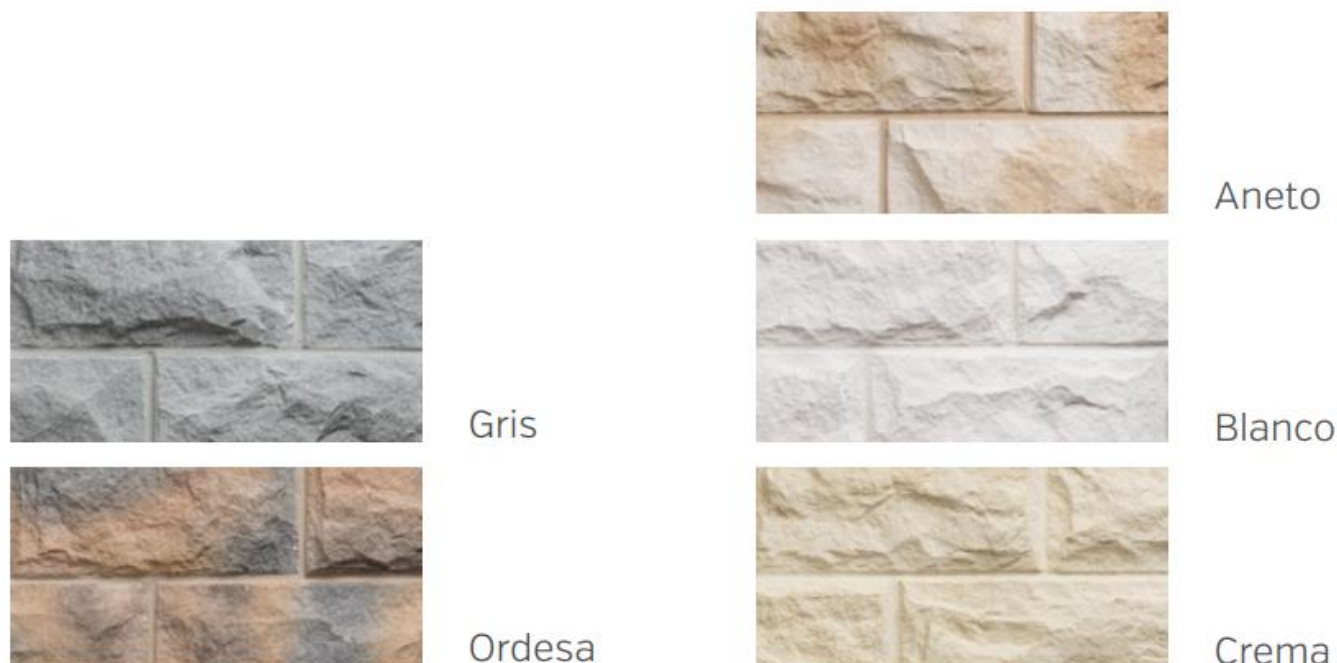

ELAUSTORE

PIERRES RECONSTITUÉES VERNIPRENS

LISTE DES
ACCESSOIRES
PIRINEOS

COLORES / COLOURS / COULEURS

Ref. 800451

Ref. 800451-M

Ref. 800515

MODELO MODEL	MEDIDAS DIMENSIONS cm [A X B X C]	U/PALET	kg/U	U m ² /ml	COLOR COLOUR COULEUR	PRECIO PRICE PRIX
PIRINEOS	1 x 14 x 28	31,5m ²	36/m ²	1 caja = ± 0,5 m ² * 1 caja = 12 piezas 1 box = ± 0,5 m ² * 1 box = 12 pieces	Aneto Blanco Crema Gris Ordesa	11A
MEDIO HALF TILE PIRINEOS	1 x 14 x 14	1 caja 1 box	18 [caja] [box]	1 caja = ± 0,5 m ² * 1 caja = 24 piezas 1 box = ± 0,5 m ² * 1 box = 24 pieces	Aneto Blanco Crema Gris Ordesa	11B
ESQUINA OUTSIDE CORNER PIRINEOS	1 x 14 x 14 x 28	1 caja 1 box	12 [caja] [box]	1 caja = ± 0,9 ml* 1 caja = 6 piezas 1 box = ± 0,9 ml* 1 box = 6 pieces	Aneto Blanco Crema Gris Ordesa	11C

* Las piezas por metro cuadrado están calculadas en base a la colocación con 1 cm de junta aproximadamente.
± 1 cm joint included in the calculation of pieces per m².

 Ref. 800620	MOLDURA MOULDING — SIERRA	6 x 11 x 75	30	8,5	1,33/ml	Aneto Blanco Crema Gris Ordesa	10F
 Ref. 800639	MOLDURA CURVA CURVE MOULDING — SIERRA	6 x 11 x 60	1	6		Aneto Blanco Crema Gris Ordesa	10P
 Ref. 800622	ÁNGULO MOLDURA 90° ANGLE MOULDING — SIERRA	6 x 11 x 30 x 30	1	5,5		Aneto Blanco Crema Gris Ordesa	10G
 Ref. 800623	ESQUINA SALIENTE MOLDURA OUTSIDE CORNER MOULDING — SIERRA	6 x 11 x 30 x 30	1	6		Aneto Blanco Crema Gris Ordesa	10H
 Ref. 800624	ESQUINA ENTRANTE MOLDURA INSIDE CORNER MOULDING — SIERRA	6 x 11 x 30 x 30	1	5,6		Aneto Blanco Crema Gris Ordesa	10I
 Ref. 800664	MOLDURA MOULDING — ARAGÓN	6 x 4 x 75	30	3	1,33/ml	Aneto Blanco Crema Gris Ordesa	11D
 Ref. 800667	ÁNGULO MOLDURA 90° ANGLE MOULDING — ARAGÓN	6 x 4 x 30 x 30	1	2,5		Aneto Blanco Crema Gris Ordesa	11E
 Ref. 800665	ESQUINA SALIENTE MOLDURA OUTSIDE CORNER MOULDING — ARAGÓN	6 x 4 x 30 x 30	1	2,5		Aneto Blanco Crema Gris Ordesa	11F
 Ref. 800666	ESQUINA ENTRANTE MOLDURA INSIDE CORNER MOULDING — ARAGÓN	6 x 4 x 30 x 30	1	2,5		Aneto Blanco Crema Gris Ordesa	11G