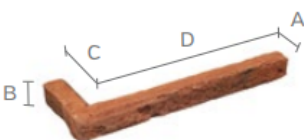

## COLORES / COLOURS / COULEURS

Amanecer

Blanco

Támesis

Ref. 800871

Ref. 800872

MODELO MODEL	MEDIDAS DIMENSIONS cm (A X B X C)	U/PALET	kg/U	U m <sup>2</sup> /ml	COLOR COLOUR COULEUR	PRECIO PRICE PRIX
<b>LADRILLO</b> BRICK <b>MANCHESTER</b>	2,5 x 4 x 36	20m <sup>2</sup>	40/m <sup>2</sup>	1 caja = ± 0,5m <sup>2</sup> * 1 caja = 34 piezas 1 box = ± 0,5m <sup>2</sup> * 1 box = 34 pieces	Amanecer Blanco Támesis	32A
<b>ESQUINA</b> OUTSIDE CORNER <b>MANCHESTER</b>	2,5 x 4 x 12 x 36	1 caja 1 box	15 [caja] [box]	1 caja = ± 1 ml 1 caja = 18 piezas 1 box = ± 1 lm 1 box = 18 pieces	Amanecer Blanco Támesis	32B

\* Las piezas por metro cuadrado están calculadas en base a la colocación con 1,5 cm de junta aproximadamente.  
 ± 1,5 cm joint included in the calculation of pieces per m<sup>2</sup>.