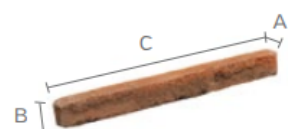

## COLORES / COLOURS / COULEURS

Amanecer

Blanco

Támesis

Ref. 800871

Ref. 800872

MODELO MODEL	MEDIDAS DIMENSIONS cm (A X B X C)	U/PALET	kg/U	U m <sup>2</sup> /ml	COLOR COLOUR COULEUR	PRECIO PRICE PRIX
<b>LADRILLO</b> BRICK <b>MANCHESTER</b>	2,5 x 4 x 36	20m <sup>2</sup>	40/m <sup>2</sup>	1 caja = ± 0,5m <sup>2</sup> * 1 caja = 34 piezas 1 box = ± 0,5m <sup>2</sup> * 1 box = 34 pieces	Amanecer Blanco Támesis	32A
<b>ESQUINA</b> OUTSIDE CORNER <b>MANCHESTER</b>	2,5 x 4 x 12 x 36	1 caja 1 box	15 [caja] [box]	1 caja = ± 1 ml 1 caja = 18 piezas 1 box = ± 1 lm 1 box = 18 pieces	Amanecer Blanco Támesis	32B

\* Las piezas por metro cuadrado están calculadas en base a la colocación con 1,5 cm de junta aproximadamente.  
 ± 1,5 cm joint included in the calculation of pieces per m<sup>2</sup>.