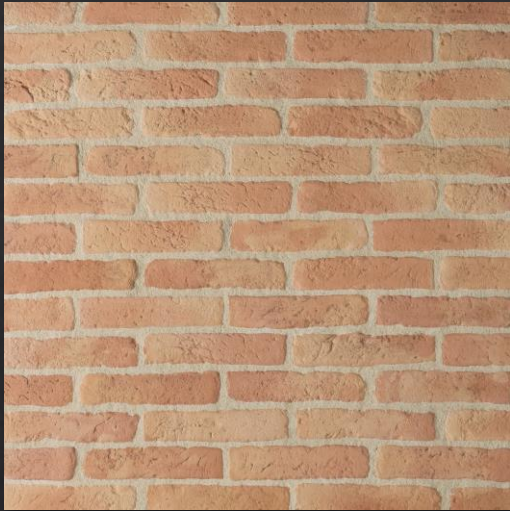

*Collection ORSOL*  
ton rouge

*Collection* **ORSOL**  
Brique ton rouge

La BRIQUETTE est un matériau traditionnel et authentique de construction. En plaquette, la collection BRIQUETTE est détournée pour donner un esprit moderne et graphique à votre décor.

ORSOL Briquette ton rouge

ORSOL OLD SCHOOL 4 tons

ORSOL OLD SCHOOL ton gris rosé

ORSOL OLD SCHOOL tons graphite

Collection **BRIKELIA**  
Rectifiée rouge

Collection **BRIKELIA**  
Rectifiée anthracite

Collection **ORSOL** Briquet & Briquette rouge